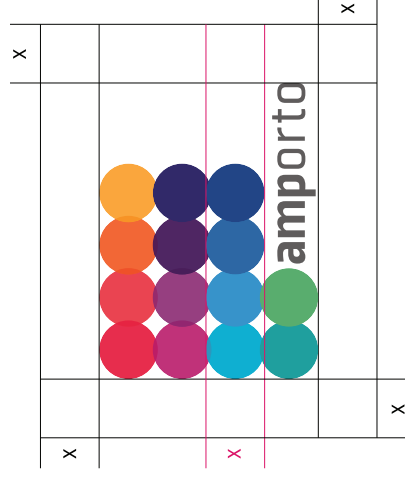

III logomarca

logomarca

zona de protecção da logomarca

## logomarca versão preto e branco

## redução máxima da logomarca

## cor e tipografia da logomarca

A logomarca AMP é composta por 14 círculos em intersecção. A intersecção dos círculos é conseguida com transparência (85%) das respectivas cores. A tipografia utilizada é a plexes (amp • plexes black; orto • plexes book).